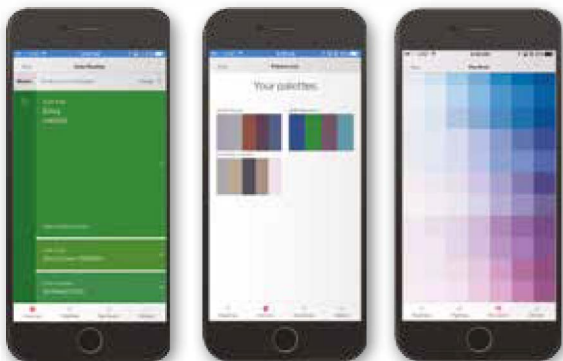

快速准确地选择色彩  
**ColorReader**

使用 ColorReader 提高品牌忠诚度和销售额。ColorReader 是一款通过 Bluetooth® 连接的超便携式设备，可以提供低成本的色彩遴选解决方案。现在，您可以为您的油漆工提供一款非常有用的工具，几秒内就可以根据客户的色彩灵感配出相应的油漆颜色。

**获得并留住忠诚的客户，树立自有品牌**

- 配色精度超过 90%，确保您的客户提高工作效率并获得可靠的结果
- 可以定制品牌，从而增强信心、提高专业性和品牌参与度
- 轻松更新色彩集，确保您的客户获得流行色彩

**缩短色彩选择过程，同时增加销售额**

- 客户预想的色彩仍停留在头脑中时，即可通过应用立即订购，从而提升您品牌的油漆销售额
- 利用现实中的色彩信息学用户数据，制定有效的营销活动
- 将这款强大的工具交到建筑师、设计师、上漆处理人员、设施管理人员和 DIY 客户手中，提高有竞争力的转化率

### 与全世界共享色彩，轻松管理

- 虚拟色卡的更新非常轻松并且经济实惠，可以降低传统色卡分发的成本。通过基于网络的系列管理软件来管理用户
- 使用我们的软件开发包 (SDK) 将 ColorReader 集成到您自己的应用中，或者将您的品牌添加到我们的 ColorReader 应用中，使其为您所用

### 为您的客户提供他们所需的功能

- 提供准确的配色和色彩搭配功能，让您的客户迅速方便地在其调色板中保存、共享或订购色彩
- 输出技术用户所需的色彩值 - CIELAB、RGB、CMYK、HEX、delta\*e。
- 借助 QC"通过/失败"功能，确保对报告的 delta\*e 值执行了正确的工作
- 与 iOS 和 Android 兼容，可将您的品牌置于客户的掌上设备中