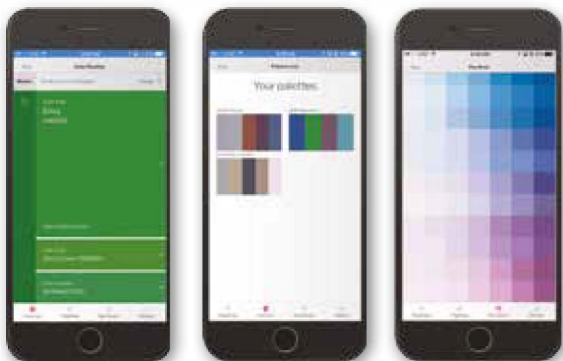

Sélection de la couleur rapide et précise
ColorReader

Fidélisez vos clients et augmentez vos ventes grâce à la solution ColorReader. ColorReader est un appareil connecté en Bluetooth® ultraportable qui fournit une solution peu coûteuse d'identification des couleurs. Vous pouvez désormais équiper vos peintres d'un outil capable de faire correspondre l'inspiration d'un client à une couleur de peinture en quelques secondes.

Raccourcissez le processus de sélection de la couleur tout en augmentant les ventes

- Optimisez les ventes de peinture de votre marque en permettant à vos clients de commander sur le moment à l'aide de l'application tant qu'ils ont toujours en tête la couleur imaginée
- Développez des campagnes de marketing efficaces en utilisant les données en temps réel sur les utilisateurs de logiciels de gestion des couleurs
- Augmentez le taux de conversion concurrentiel en mettant cet outil puissant à disposition de vos architectes, designers, peintres professionnels, gestionnaires d'installations et clients bricoleurs

Fournissez à vos clients la fonctionnalité dont ils ont besoin

- Mettez des fonctions de coordination et de correspondance des couleurs à disposition de vos clients pour leur permettre de facilement enregistrer, partager ou commander vos couleurs pour les inclure dans leur palette plus rapidement que jamais
- Sortez les valeurs de couleur recherchées par vos clients : CIELAB, RGB, CMYK, HEX, delta*e.
- Garantisiez la qualité du travail grâce à la fonctionnalité Bon/ Mauvais du contrôle qualité avec la valeur de delta*e affichée
- Positionnez votre marque dans la main de votre client grâce à la compatibilité iOS et Android