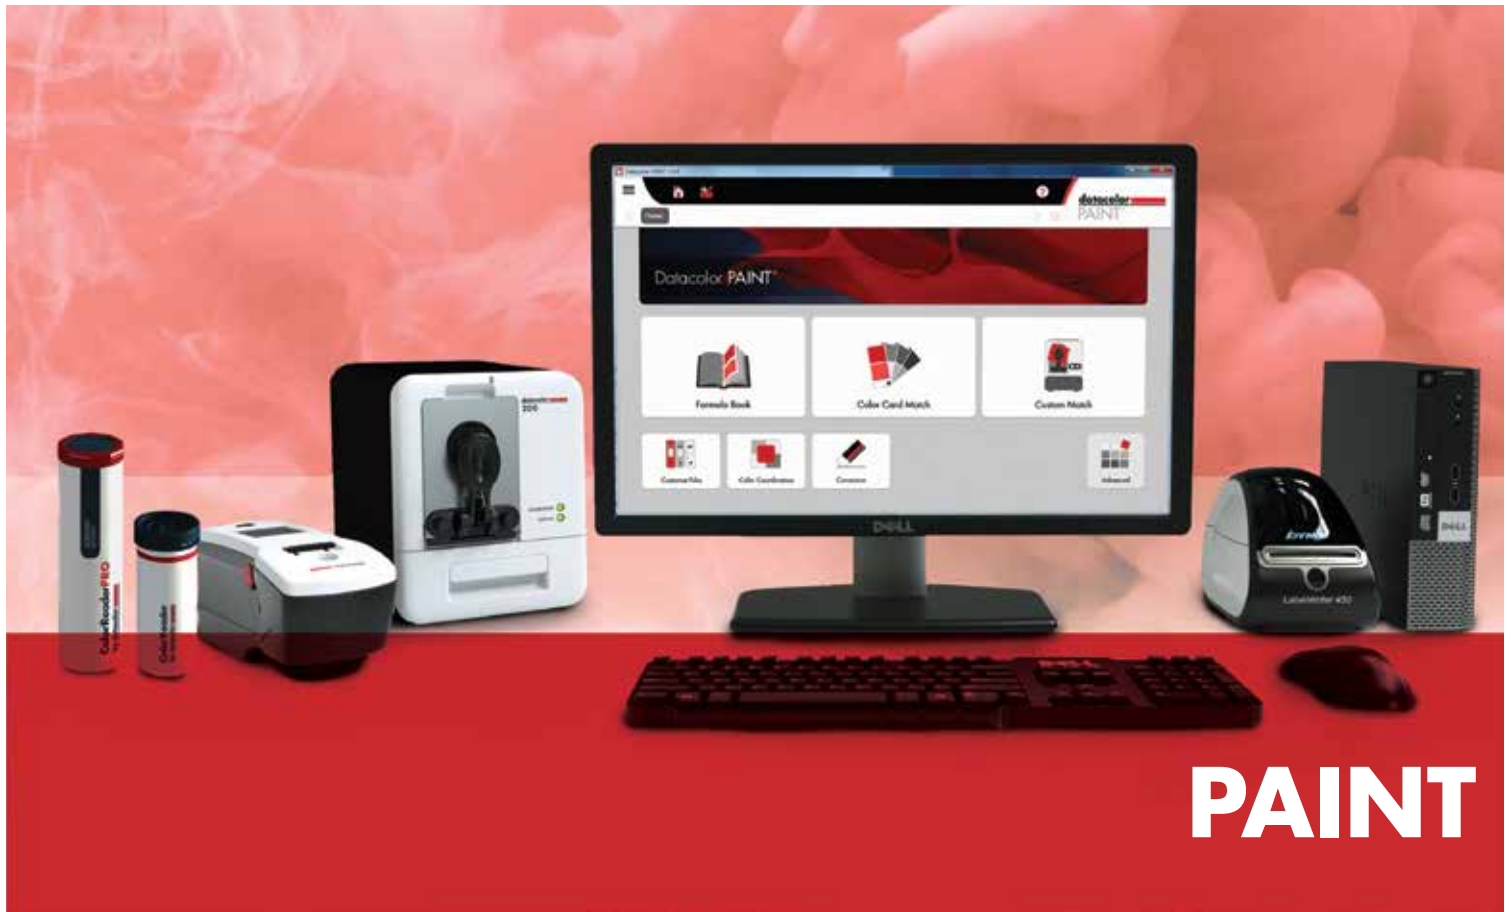

Software para Ponto de Venda de Tintas

O QUE DIZEM NOSSOS CLIENTES:

“Na True Value, nossa equipe concentra-se em entregar um serviço excepcional ao cliente. Trabalhando com a Datacolor, pudemos acrescentar necessidades essenciais ao fluxo de trabalho da venda de tintas. O PAINT 2 é um software de formulação de cores fácil de usar, que irá permitir que nosso pessoal aumente seus negócios através de conselhos especializados em cores, dados a jovens proprietários de casas e entusiastas do faça você mesmo.”

Dan Reed

Gerente de atendimento ao cliente
True Value

Busca, Formulação e Preparo em Máquinas Dispensadoras de cores redefinidas!

A 2 do Datacolor® PAINT é um software de gerenciamento de cores modular, fácil de usar, que torna em realidade a idéia do seu cliente.

PAINT SOFTWARE PARA PONTO DE VENDA DE TINTAS

BUSCA RÁPIDA E FÁCIL DE CORES, COM INTERFACE DE USUÁRIO PERSONALIZÁVEL

- **Fácil de aprender, fácil de usar:** O modo Assistente permite a busca por cor ou produto e o modo Combinado permite menos etapas até dispensar a fórmula.
- **Interface de usuário personalizável:** Adicione ou remova recursos de acordo com seu fluxo de trabalho, navegação intuitiva e adição personalizada de logotipo do fabricante ou da loja de materiais.
- **Gerenciamento flexível de fórmulas:** Utilize qualquer unidade de medida - shots, onças, quartos, galões ou litros - incluindo conversão automática de volume em peso.
- **Prepare novamente fórmulas salvas, de forma rápida:** Busque nos arquivos dos clientes qualquer cor, em qualquer intervalo de tempo, para preparar rapidamente a cor salva, garantindo a satisfação dos seus clientes que retornam.