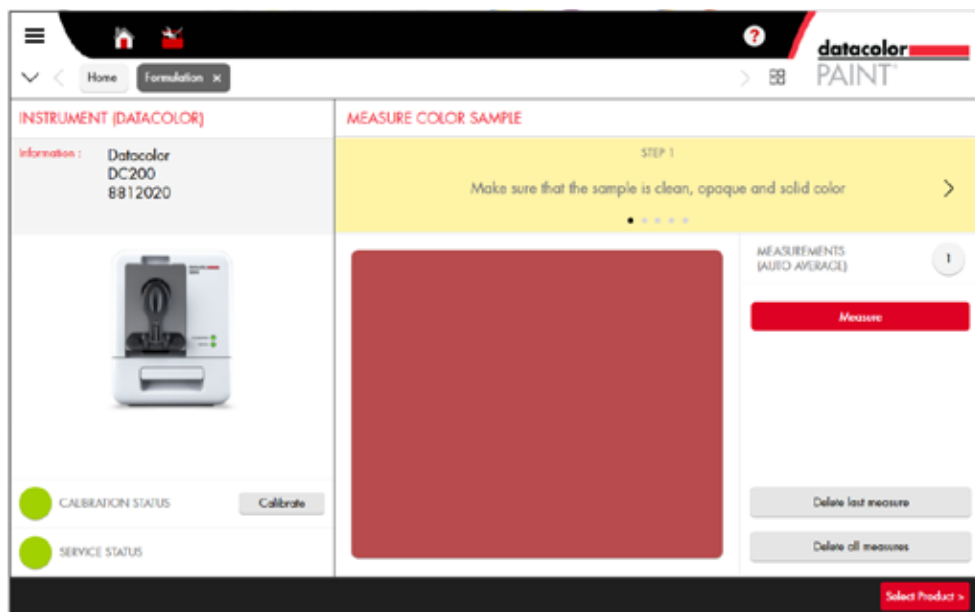

Dan Reed

Gerente de atendimento ao cliente
True Value

Busca, Formulação e Preparo em Máquinas Dispensadoras de cores redefinidas!

A 2 do Datacolor® PAINT é um software de gerenciamento de cores modular, fácil de usar, que torna em realidade a idéia do seu cliente.

Com o PAINT 2, além de obter formulações precisas de cores, também é possível controlar e acessar os sistemas de formulação e as máquinas dispensadoras de tinta.

O PAINT 2 vai fazer com que seus clientes voltem sempre. Com acesso instantâneo a mais de 200.000 cores de leques de cor, é possível formular a cor dos seus clientes no sistema que eles desejam. Além disso, atualizações simplificadas enviadas pelo laboratório permitem manter seu banco de dados atualizado, on-line ou off-line.

PAINT SOFTWARE PARA PONTO DE VENDA DE TINTAS

BUSCA RÁPIDA E FÁCIL DE CORES, COM INTERFACE DE USUÁRIO PERSONALIZÁVEL

- **Fácil de aprender, fácil de usar:** O modo Assistente permite a busca por cor ou produto e o modo Combinado permite menos etapas até dispensar a fórmula.
- **Interface de usuário personalizável:** Adicione ou remova recursos de acordo com seu fluxo de trabalho, navegação intuitiva e adição personalizada de logotipo do fabricante ou da loja de materiais.
- **Gerenciamento flexível de fórmulas:** Utilize qualquer unidade de medida - shots, onças, quartos, galões ou litros - incluindo conversão automática de volume em peso.
- **Prepare novamente fórmulas salvas, de forma rápida:** Busque nos arquivos dos clientes qualquer cor, em qualquer intervalo de tempo, para preparar rapidamente a cor salva, garantindo a satisfação dos seus clientes que retornam.