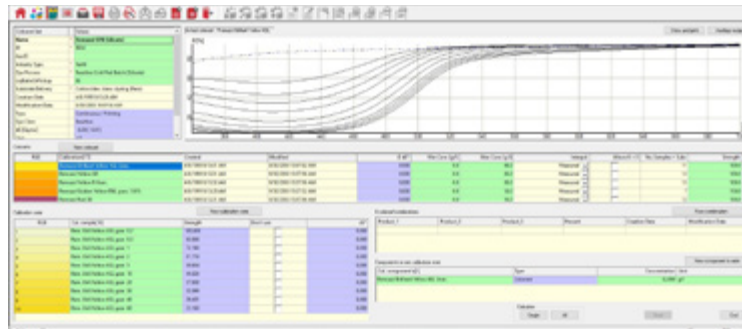

- Kumaş karışımının tamamını veya bir kısmını düzeltme
- Düzeltici eylemler için renk çözümlleme
- En aza indirgenmiş dH değerine dayanan ton düzeltme
- İşleme bağlı formül düzeltmeye yönelik ofset standartları

RENK SETİ HAZIRLAMA İŞLEVLERİ

- Renk seti hazırlama sırasında kimyasal maddeleri depolama
- 16 düzeye varan renk seti karakterizasyonu
- Bileşen uyumluluğu yöneticisi
- Renk seti kalite analizi

İLERİ DÜZEY FORMÜLASYON İŞLEVLERİ

- Çekmeli, sürekli ve soğuk bekletmeli boyama, baskı ve lif karışımı işlemleri için formüller yaratma
- İleri düzey formül geçmişi, veri ayıklama ve araştırma kabiliyetleri
- dH ağırlığı ve renk sabitliği de dahil olmak üzere çok sayıda formül optimizasyon seçeneği
- Eşleştirme tahmininin kaydedilebileceği müşteriye bağlı ayarlar
- Kullanıcı tarafından tanımlanan formül durumu ve konumu
- Teorik eğriler ve MS-EXCEL'e aktarmayı da kapsayan aktarım özellikleri
- Tüm standartlar için ofset eşleştirme

OPSİYONEL İŞLEMLER ÖZEL PAKETLER HALİNDE MEVCUTTUR

- Numune eşleştirme ve hızlı düzeltme
- İlave efektlerin saklanması ve kullanımı (bazlar, vb. gibi)
- Otomatik ön işlemler ileri düzey Smart Match®
- Çoklu aydınlatıcılar ve çoklu renk eşleştirme
- Boya maddelerine ilişkin teknik veriler temelinde boya maddesi grupları oluşturma
- Sabit boya maddesi bağlantıları ve konsantrasyon limitleriyle çalışma
- Laboratuvarda boyama prosedürlerini tamamlama

MatchTextile çekmeli, sürekli ve soğuk bekletmeli boyama, baskı ve lif karışım işlemleri için ileri düzey boya seti hazırlama imkanı sunmaktadır.