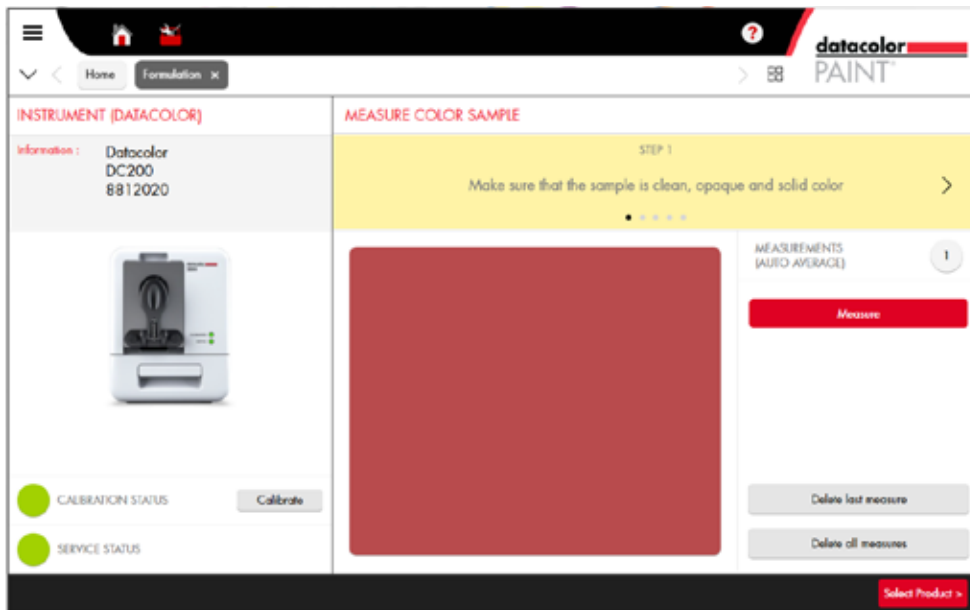

## Búsqueda, igualación y dosificación de colores- ¡Redefinido!

PAINT 2 de Datacolor® es un software modular de gestión de color fácil de usar, que convierte la visión de su cliente en realidad.

No solo puede hacer igualaciones de color con precisión todas las veces que quiera, con PAINT 2 también controla los sistemas de igualación de pintura y dispensadores de manera asequible y flexible.

PAINT 2 hace que sus clientes siempre vuelvan por más. Con acceso instantáneo a más de 200 mil colores podrá igualar el color de sus clientes en el tipo de pintura que desee. Además, las actualizaciones sin complicaciones desde el laboratorio mantienen su base de datos actualizada, ya sea que esté conectado o desconectado de la red.

## BÚSQUEDA DE COLOR DE FORMA RÁPIDA Y FÁCIL CON UNA INTERFAZ DE USUARIO PERSONALIZABLE

- **Fácil de aprender y fácil de usar:** El modo de asistente permite la búsqueda por color o producto y el modo todo-en-uno permite menos pasos para la dispensación.
- **Interfaz de usuario personalizable:** Agregue o quite características para adaptarse a su flujo de trabajo, navegación intuitiva y personalización del logotipo del fabricante o ferretería.
- **Gestión de fórmula flexible:** Utilice cualquier unidad de medida: dosis, onzas, cuartos, galones o litros, incluida la conversión automática de volumen a peso.
- **Re-dispense formulas instantly:** Busque en los archivos de clientes por cualquier color, entre cualquier periodo de tiempo, para volver a dispensar rápidamente y satisfacer a aquellos clientes que repiten su aplicación.