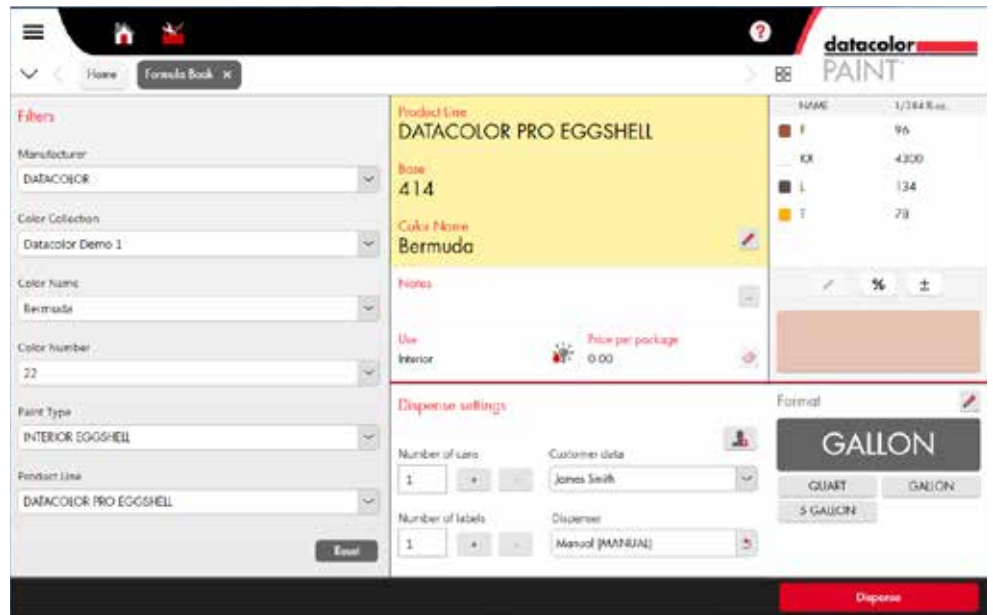

PAIN^T SOFTWARE DE PINTURA PARA PUNTO DE VENTAS

BÚSQUEDA DE COLOR DE FORMA RÁPIDA Y FÁCIL CON UNA INTERFAZ DE USUARIO PERSONALIZABLE

- **Fácil de aprender y fácil de usar:** El modo de asistente permite la búsqueda por color o producto y el modo todo-en-uno permite menos pasos para la dispensación.
- **Interfaz de usuario personalizable:** Agregue o quite características para adaptarse a su flujo de trabajo, navegación intuitiva y personalización del logotipo del fabricante o ferretería.
- **Gestión de fórmula flexible:** Utilice cualquier unidad de medida: dosis, onzas, cuartos, galones o litros, incluida la conversión automática de volumen a peso.
- **Re-dispense formulas instantly:** Busque en los archivos de clientes por cualquier color, entre cualquier periodo de tiempo, para volver a dispensar rápidamente y satisfacer a aquellos clientes que repiten su aplicación.

IGUAL DE MANERA PERFECTA LOS COLORES DE SUS CLIENTES CON UN MOTOR DE IGUALACIÓN CON CALIDAD DE LABORATORIO

- **Igualación superior en comparación con la competencia:** PAINT 2 de Datacolor ofrece resultados superiores de igualación de color. Con 30 % mejores igualaciones al primer intento que la competencia, se reduce la necesidad de corregir colores fuera de tono lo que logra una satisfacción del cliente mucho mayor.
- **Igualaciones de color personalizadas en las que puede confiar:** PAINT 2 utiliza la tecnología patentada Smart Match® de Datacolor que se adapta al comportamiento real de las bases y de los colorantes. Ya sea que su cliente quiera personalizar una tonalidad de acentuación o la igualación de colores al aire libre para estuco y yeso, puede confiar en PAINT 2 para ofrecer los resultados que coinciden con la visión de su cliente.