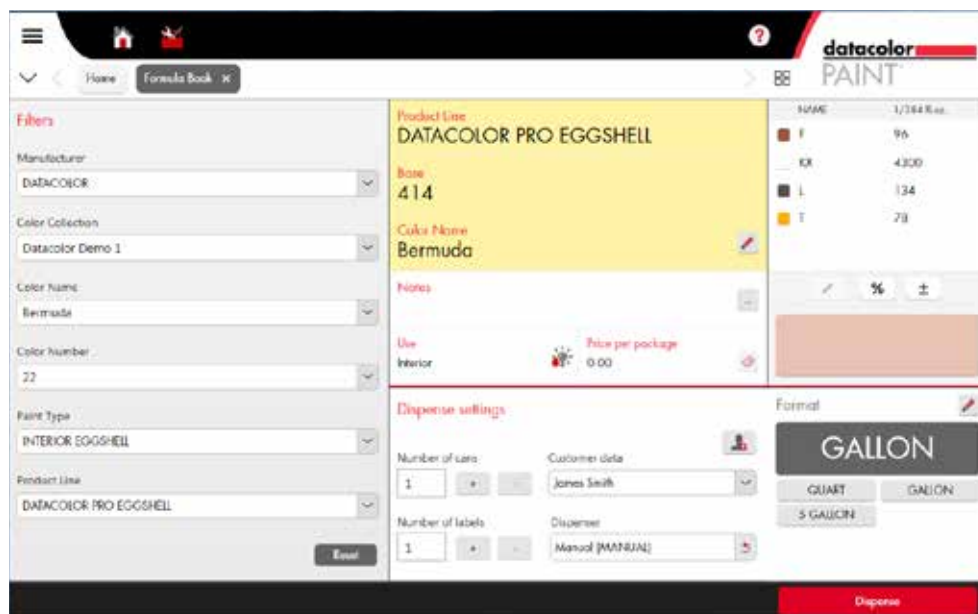

Dan Reed

Gerente de atendimento ao cliente
True Value

Busca, Formulação e Preparo em Máquinas Dispensadoras de cores redefinidas!

A 2 do Datacolor® PAINT é um software de gerenciamento de cores modular, fácil de usar, que torna em realidade a idéia do seu cliente.

Com o PAINT 2, além de obter formulações precisas de cores, também é possível controlar e acessar os sistemas de formulação e as máquinas dispensadoras de tinta.

O PAINT 2 vai fazer com que seus clientes voltem sempre. Com acesso instantâneo a mais de 200.000 cores de leques de cor, é possível formular a cor dos seus clientes no sistema que eles desejam. Além disso, atualizações simplificadas enviadas pelo laboratório permitem manter seu banco de dados atualizado, on-line ou off-line.

PAINT SOFTWARE PARA PONTO DE VENDA DE TINTAS

BUSCA RÁPIDA E FÁCIL DE CORES, COM INTERFACE DE USUÁRIO PERSONALIZÁVEL

- **Fácil de aprender, fácil de usar:** O modo Assistente permite a busca por cor ou produto e o modo Combinado permite menos etapas até dispensar a fórmula.
- **Interface de usuário personalizável:** Adicione ou remova recursos de acordo com seu fluxo de trabalho, navegação intuitiva e adição personalizada de logotipo do fabricante ou da loja de materiais.
- **Gerenciamento flexível de fórmulas:** Utilize qualquer unidade de medida - shots, onças, quartos, galões ou litros - incluindo conversão automática de volume em peso.
- **Prepare novamente fórmulas salvas, de forma rápida:** Busque nos arquivos dos clientes qualquer cor, em qualquer intervalo de tempo, para preparar rapidamente a cor salva, garantindo a satisfação dos seus clientes que retornam.