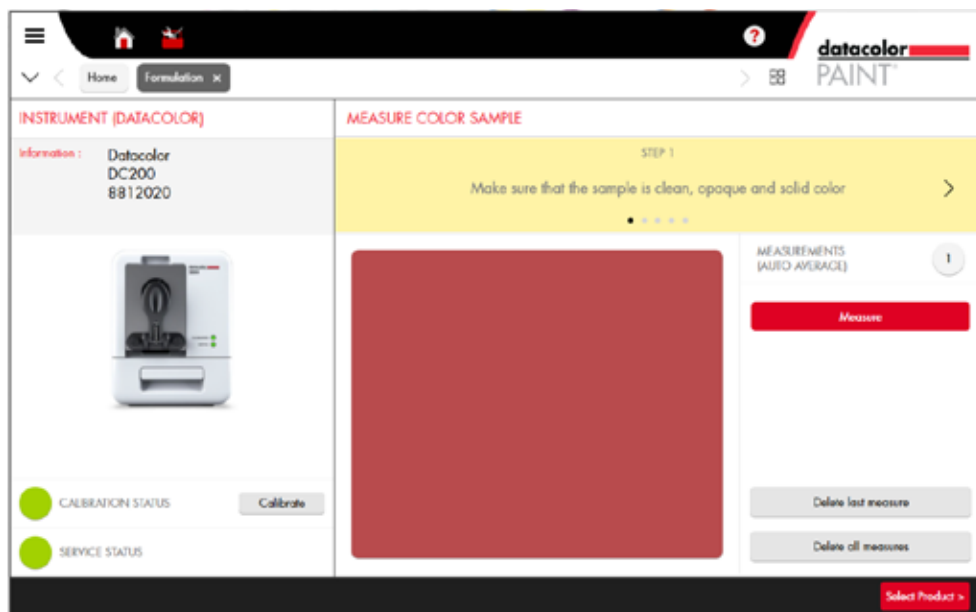

Dan Reed

Gerente de atendimento ao cliente
True Value

Busca, Formulação e Preparo em Máquinas Dispensadoras de cores redefinidas!

A 2 do Datacolor® PAINT é um software de gerenciamento de cores modular, fácil de usar, que torna em realidade a idéia do seu cliente.

Com o PAINT 2, além de obter formulações precisas de cores, também é possível controlar e acessar os sistemas de formulação e as máquinas dispensadoras de tinta.

O PAINT 2 vai fazer com que seus clientes voltem sempre. Com acesso instantâneo a mais de 200.000 cores de leques de cor, é possível formular a cor dos seus clientes no sistema que eles desejam. Além disso, atualizações simplificadas enviadas pelo laboratório permitem manter seu banco de dados atualizado, on-line ou off-line.

PAINT SOFTWARE PARA PONTO DE VENDA DE TINTAS

BUSCA RÁPIDA E FÁCIL DE CORES, COM INTERFACE DE USUÁRIO PERSONALIZÁVEL

- **Fácil de aprender, fácil de usar:** O modo Assistente permite a busca por cor ou produto e o modo Combinado permite menos etapas até dispensar a fórmula.
- **Interface de usuário personalizável:** Adicione ou remova recursos de acordo com seu fluxo de trabalho, navegação intuitiva e adição personalizada de logotipo do fabricante ou da loja de materiais.
- **Gerenciamento flexível de fórmulas:** Utilize qualquer unidade de medida - shots, onças, quartos, galões ou litros - incluindo conversão automática de volume em peso.
- **Prepare novamente fórmulas salvas, de forma rápida:** Busque nos arquivos dos clientes qualquer cor, em qualquer intervalo de tempo, para preparar rapidamente a cor salva, garantindo a satisfação dos seus clientes que retornam.